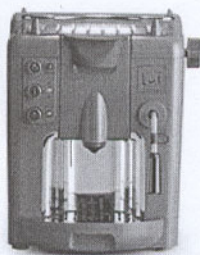

Le novità varie di  
*www.idee-on-line.it*

**Lui**

Si può scegliere tra numerosi colori, da un serissimo nero a un vivace verde, per Lui, un vero e proprio sistema studiato per ottenere un caffè espresso davvero speciale o, grazie al beccuccio vapore, montare il latte e preparare un cappuccino cremoso. E' facilissimo usarlo: basta accendere la macchina, attendere che sia pronta, aprire lo sportello portacapsule e inserire la capsula prescelta, premere l'apposito tasto e attendere la discesa del caffè: Intenso, Classico, Vellutato o Decaffeinato. E per gli amanti del tè? Basta inserire la capsula The English Tea, che contiene esclusivamente tè in foglia!

**YDF**

Disponibile in bianco, nero, rosso e ferro naturale, lo specchio Otto di YDF, disegnato da Alberto Basaglia e Natalia Rota Rodari, ha una cornice in metallo traforato con disegni geometrici. Semplice e lineare, elegantissimo, oltre che nella versione con appoggio a pavimento è anche